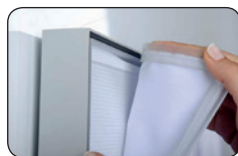

🇬🇧 34 mm deep backlighted LED aluminum frame for textiles. A silicone band must be sewn or glued on the four sides of the banner and then mounted into the frame. The laser treated acrylic back plate ensures a strong and steady light. Supplied with on/off switch, adapter and 3,5 m of cable. Fittings for hanging, screws and plugs incl. Available in sizes up to 140 x 100 cm upon request. Excl. Banner. Only for indoor use.

🇩🇪 34 mm tiefer Alu-Rahmen für Banner mit LED-Licht. Das Banner wird auf einem Silikon-Band genäht oder geklebt, und dann in den Rahmen eingespannt. Die laserbehandelte Rückplatte in Acryl, sorgt für ein starkes Dauerlicht. Geliefert mit on/off-Schalter, Adaptor und 3,5 M Kabel. Einschliesslich Halterungen, Schrauben und Dübel. Erhältlich in Größen bis zu 140 x 100 cm auf Anfrage. Wird ohne Banner geliefert. Nur für den Innenbereich.

🇩🇰 34 mm dyb aluramme til banner med LED lys. Langs alle bannerets fire kanter syes eller klæbes et silikonebånd, for derefter at skubbe silikonebåndet og banner ind i rammen. Den laserbehandlede akryl-bagplade, sørger for et kraftigt og jævnt lys. Leveres med tænd/sluk knap, samt adaptor og 3,5 m ledning. Leveres med beslag til ophæng, skruer og plugs. Kan leveres i str. efter ønske op til 140 x 100 cm. Kun til indendørs brug. Leveres uden banner.