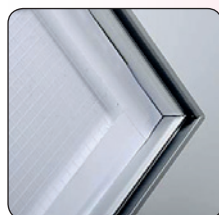

🇬🇧 34 mm deep backlighted LED aluminum frame for textiles. A silicone band must be sewn or glued on the four sides of the banner and then mounted into the frame. The laser treated acrylic back plate ensures a strong and steady light. Supplied with on/off switch, adapter and 3,5 m of cable. Fittings for hanging, screws and plugs incl. Available in sizes up to 140 x 100 cm upon request. Excl. Banner. Only for indoor use.

🇩🇪 34 mm tiefer Alu-Rahmen für Banner mit LED-Licht. Das Banner wird auf einem Silikon-Band genäht oder geklebt, und dann in den Rahmen eingespannt. Die laserbehandelte Rückplatte in Acryl, sorgt für ein starkes Dauerlicht. Geliefert mit on/off-Schalter, Adaptor und 3,5 M Kabel. Einschliesslich Halterungen, Schrauben und Dübel. Erhältlich in Größen bis zu 140 x 100 cm auf Anfrage. Wird ohne Banner geliefert. Nur für den Innenbereich.

🇩🇰 34 mm dyb aluramme til banner med LED lys. Langs alle bannerets fire kanter syes eller klæbes et silikonebånd, for derefter at skubbe silikonebåndet og banner ind i rammen. Den laserbehandlede akryl-bagplade, sørger for et kraftigt og jævnt lys. Leveres med tænd/sluk knap, samt adaptor og 3,5 m ledning. Leveres med beslag til ophæng, skruer og plugs. Kan leveres i str. efter ønske op til 140 x 100 cm. Kun til indendørs brug. Leveres uden banner.